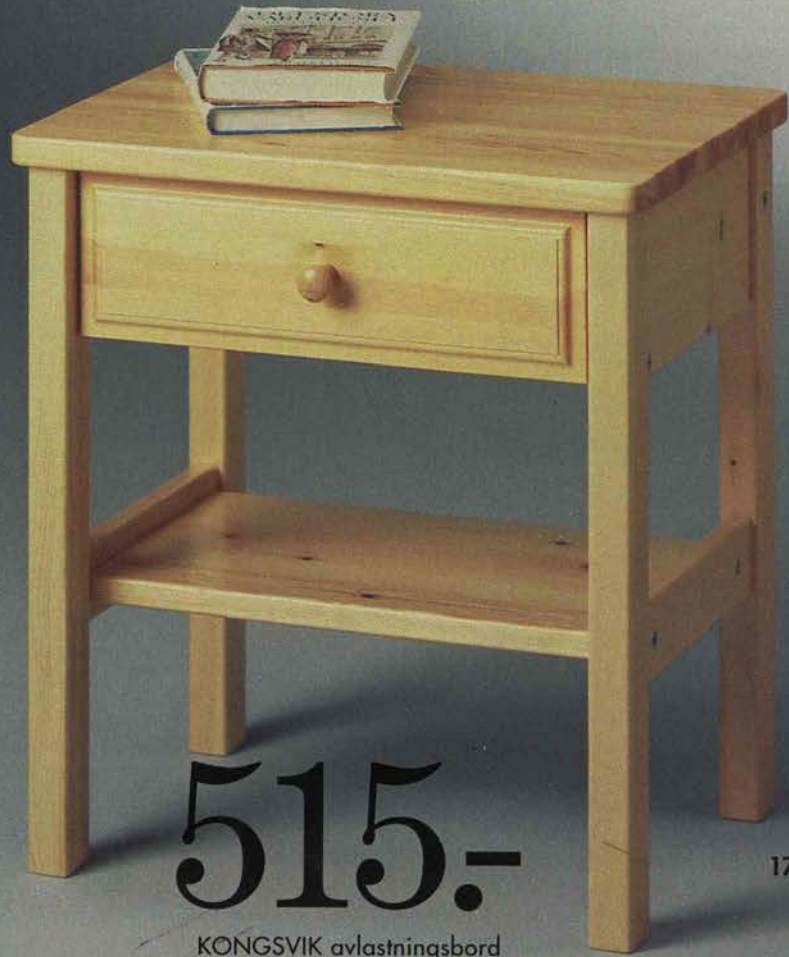

Tidlösa former hos avlastningsbordet ÅLESUND i vitlack 695.-. Bordslampa KAROLINA 198.- och andra lampor hittar du på sid 274-287.

GIGG
175,-

NYHET

NYHET

345,-
VALLA 1 avlastningsbord

RAST
145,-

515,-
KONGSVIK avlastningsbord